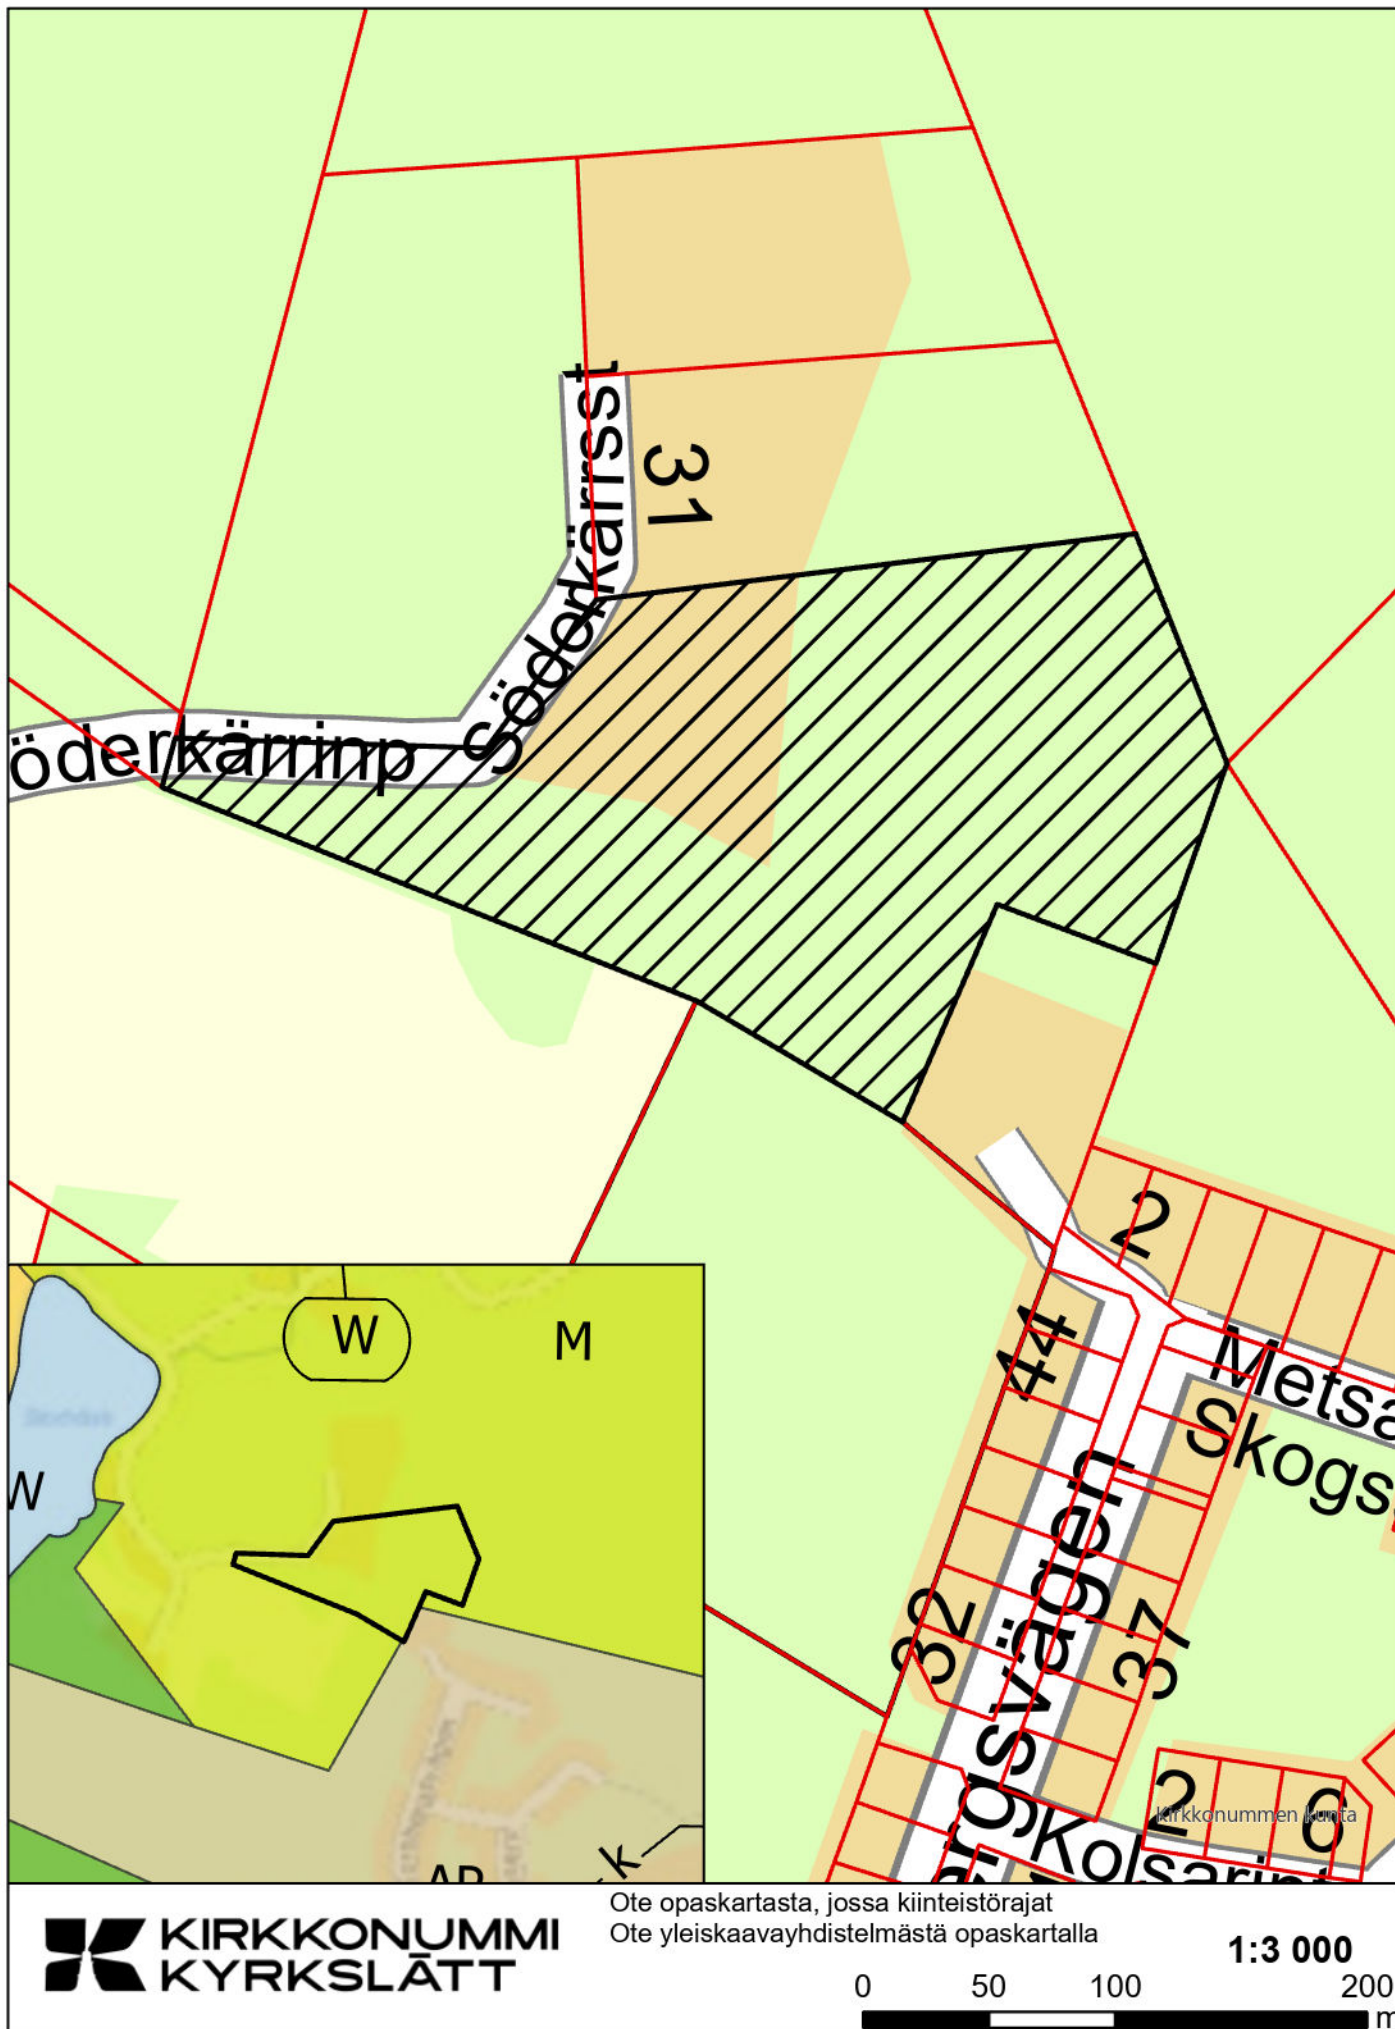

# KOHDE NRO 1

Ote opaskartasta, jossa kiinteistörajat  
Ote yleiskaavayhdistelmästä opaskartalla

 **KIRKKONUMMI**  
**KYRKSLÄTT**

**1:3 000**

0 50 100 200  
m

# KOHDE NRO 2

# KOHDE NRO 4

**KIRKKONUMMI**  
**KYRKSLÄTT**

Ote opaskartasta, jossa kiinteistörajat  
Ote yleiskaavayhdistelmästä opaskartalla

**1:5 000**

0 50 100 200  
m