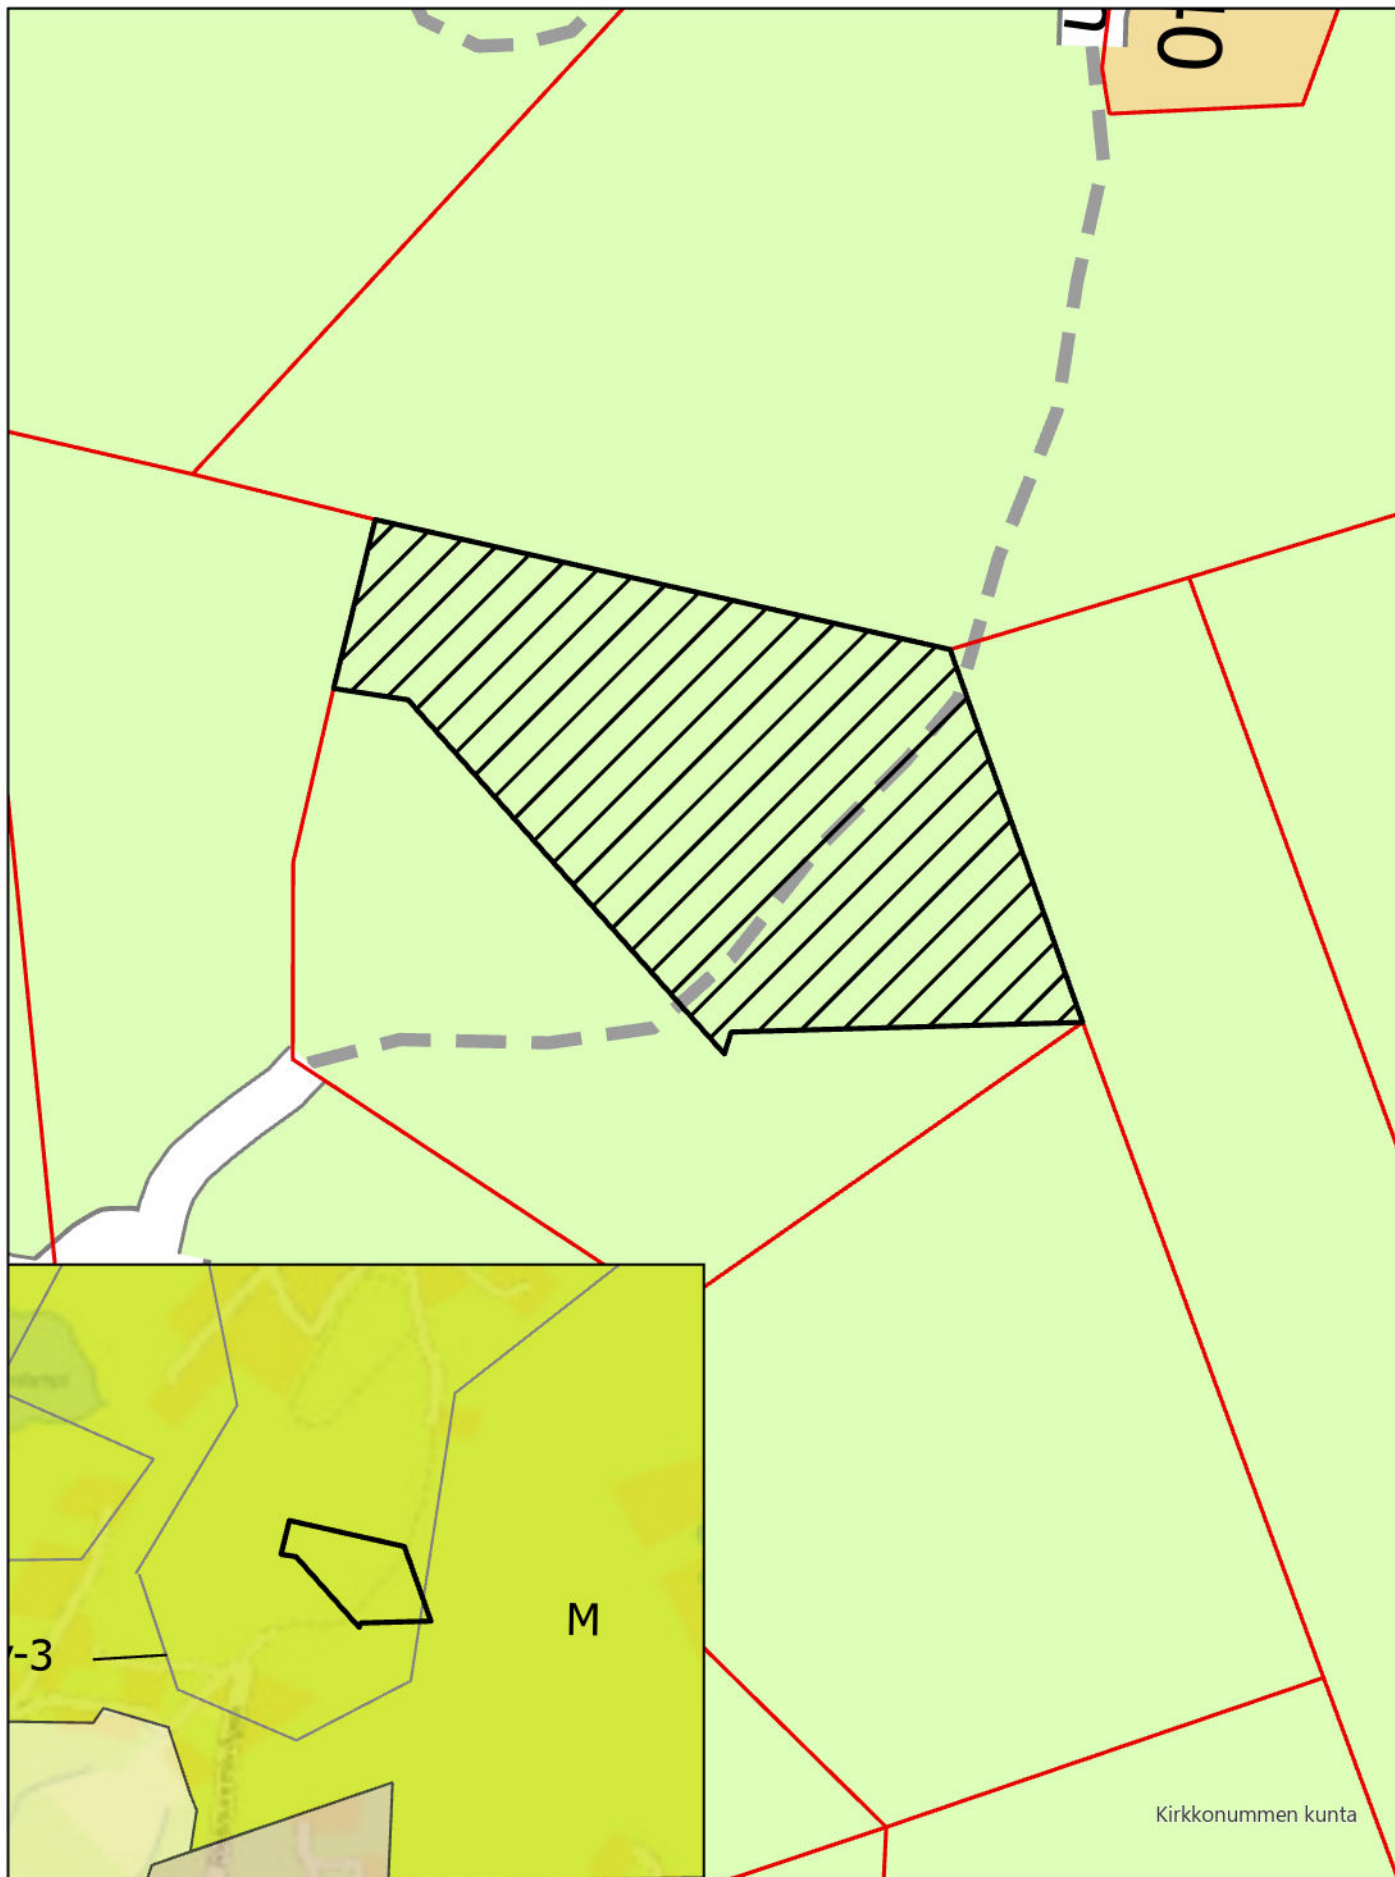

# KOHDE NRO 1

Ote opaskartasta, jossa kiinteistörajat  
Ote yleiskaavayhdistelmästä opaskartalla

 **KIRKKONUMMI**  
**KYRKSLÄTT**

**1:3 000**

0 50 100 200  
m

# KOHDE NRO 2

# KOHDE NRO 4

**KIRKKONUMMI**  
**KYRKSLÄTT**

Ote opaskartasta, jossa kiinteistörajat  
Ote yleiskaavayhdistelmästä opaskartalla

**1:5 000**

0 50 100 200  
m