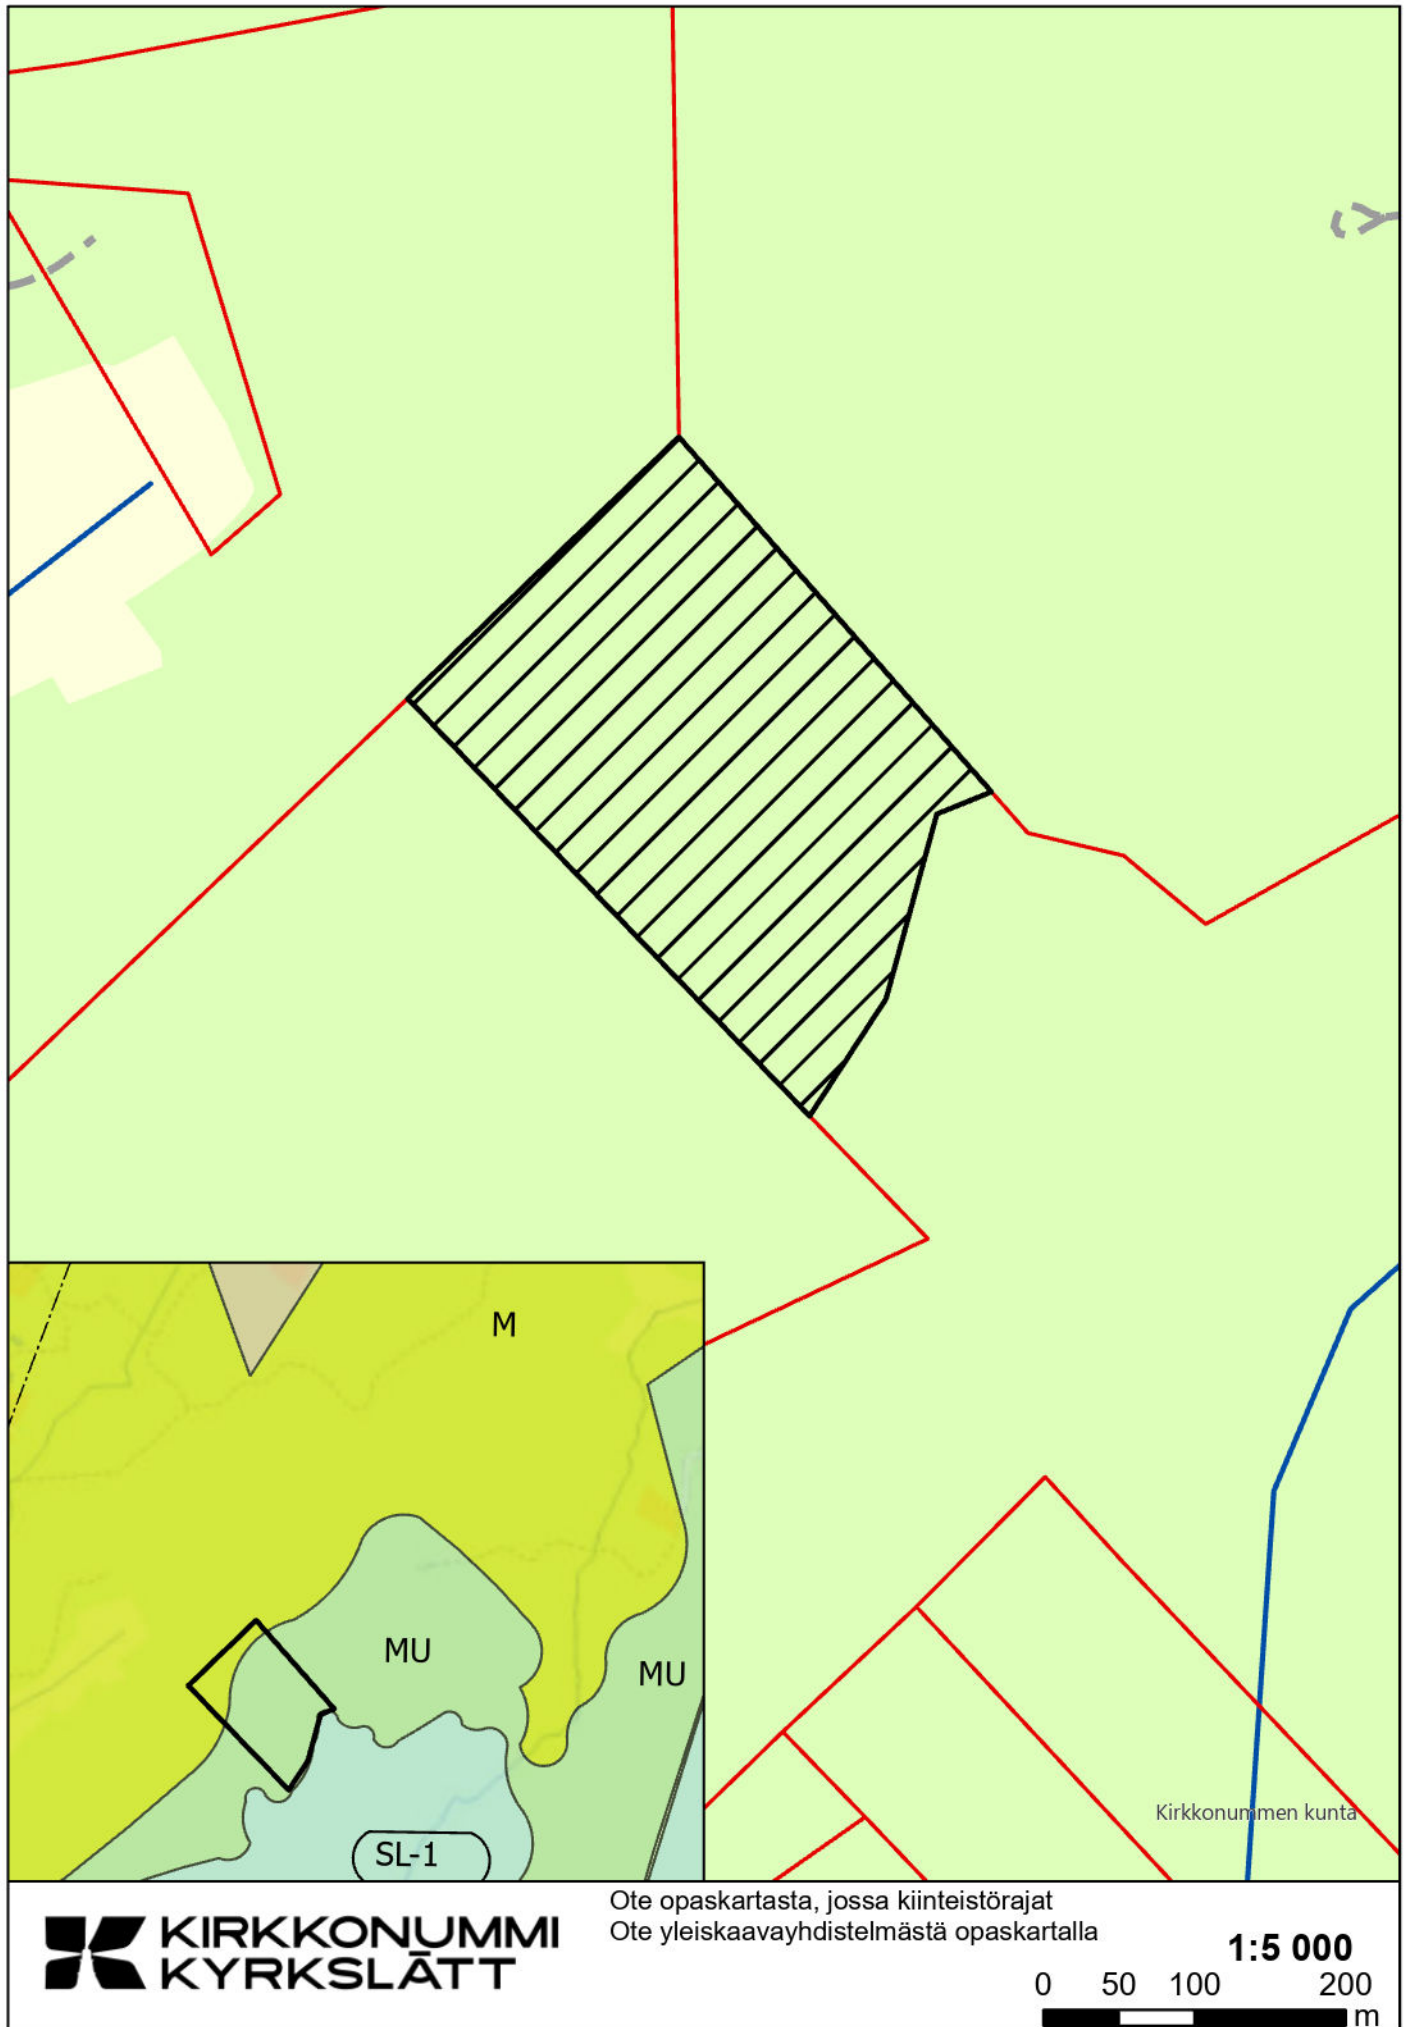

# KOHDE NRO 1

Ote opaskartasta, jossa kiinteistörajat  
Ote yleiskaavayhdistelmästä opaskartalla

 **KIRKKONUMMI**  
**KYRKSLÄTT**

**1:3 000**

0 50 100 200  
m

# KOHDE NRO 2

# KOHDE NRO 4

**KIRKKONUMMI**  
**KYRKSLÄTT**

Ote opaskartasta, jossa kiinteistörajat  
Ote yleiskaavayhdistelmästä opaskartalla

**1:5 000**

0 50 100 200  
m