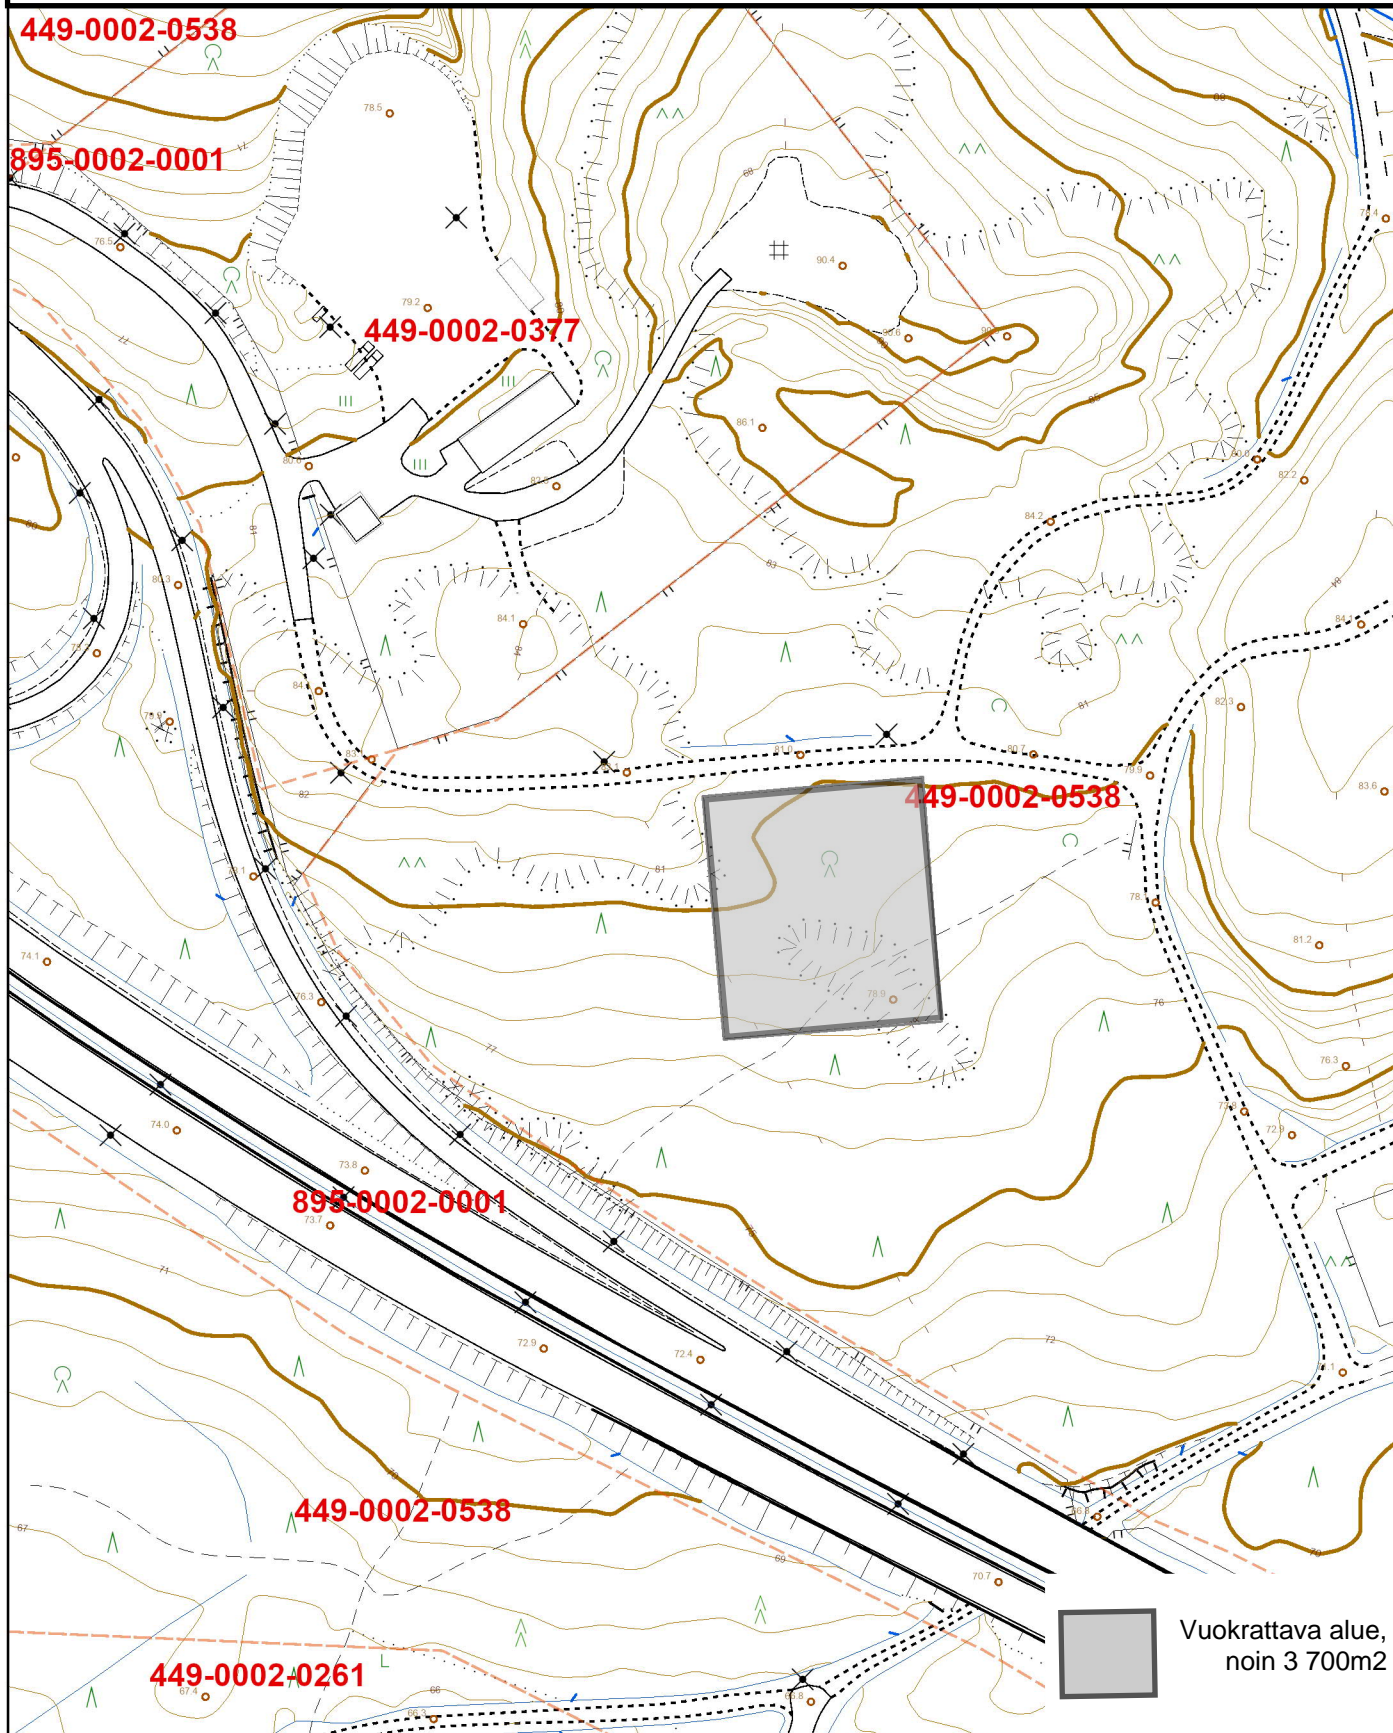

Maanvuokrasopimuksen (dnro 204/10.00.02/2023) liitekartta

Vuokra-alue on liitekartalla osoitettu noin 3 700 m² suuruinen alue Koskis-nimisestä kiinteistöstä RN:o 2:538, kiinteistötunnus 257-449-2-538, Kirkkonummen kunnassa.

 Vuokrattava alue,
noin 3 700m²

KIRKKONUMMEN KUNTA
KYRKSÄTTIS KOMMUN
Tontti- ja paikkatietopalvelut
Tomt- och geoinformationstjänster

Ote kantakartasta ja KTJ-kiinteistökartasta
Utdrag ur baskarta samt KTJ-fastighetskarta

1:2 000

7.3.2023